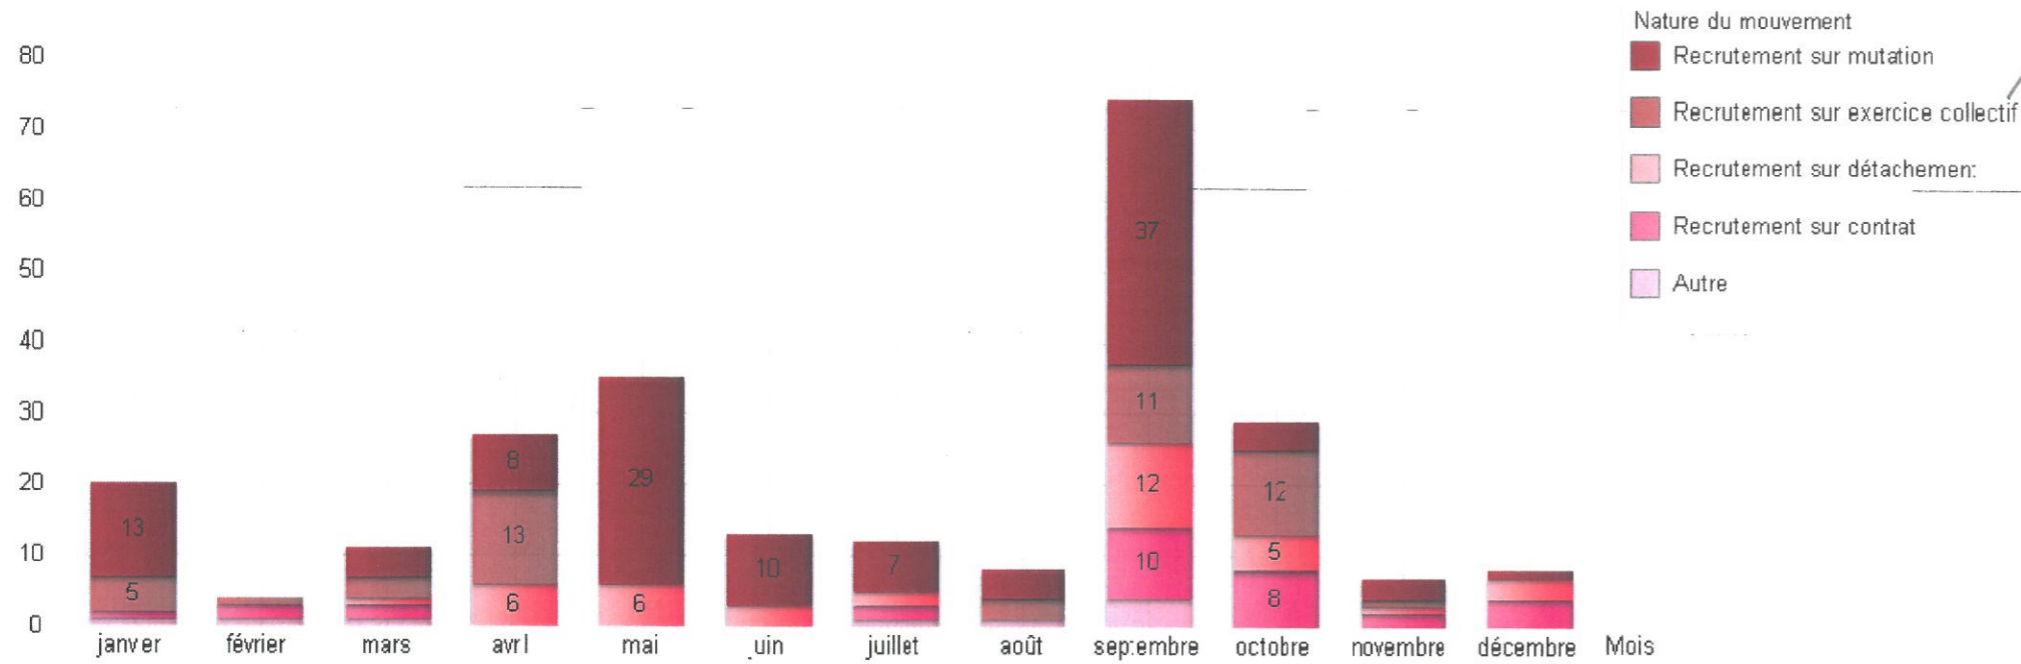

# Comité technique d'établissement du 19 février 2015

## Effectifs : analyse des flux 2014

Recrutements par nature d'exercice sur 2014

*Sorties d'indes et roulements sur liste principalement*

Arrivées sur l'année 2014 : 248 agents  
Départs sur l'année 2014 : 245 agents