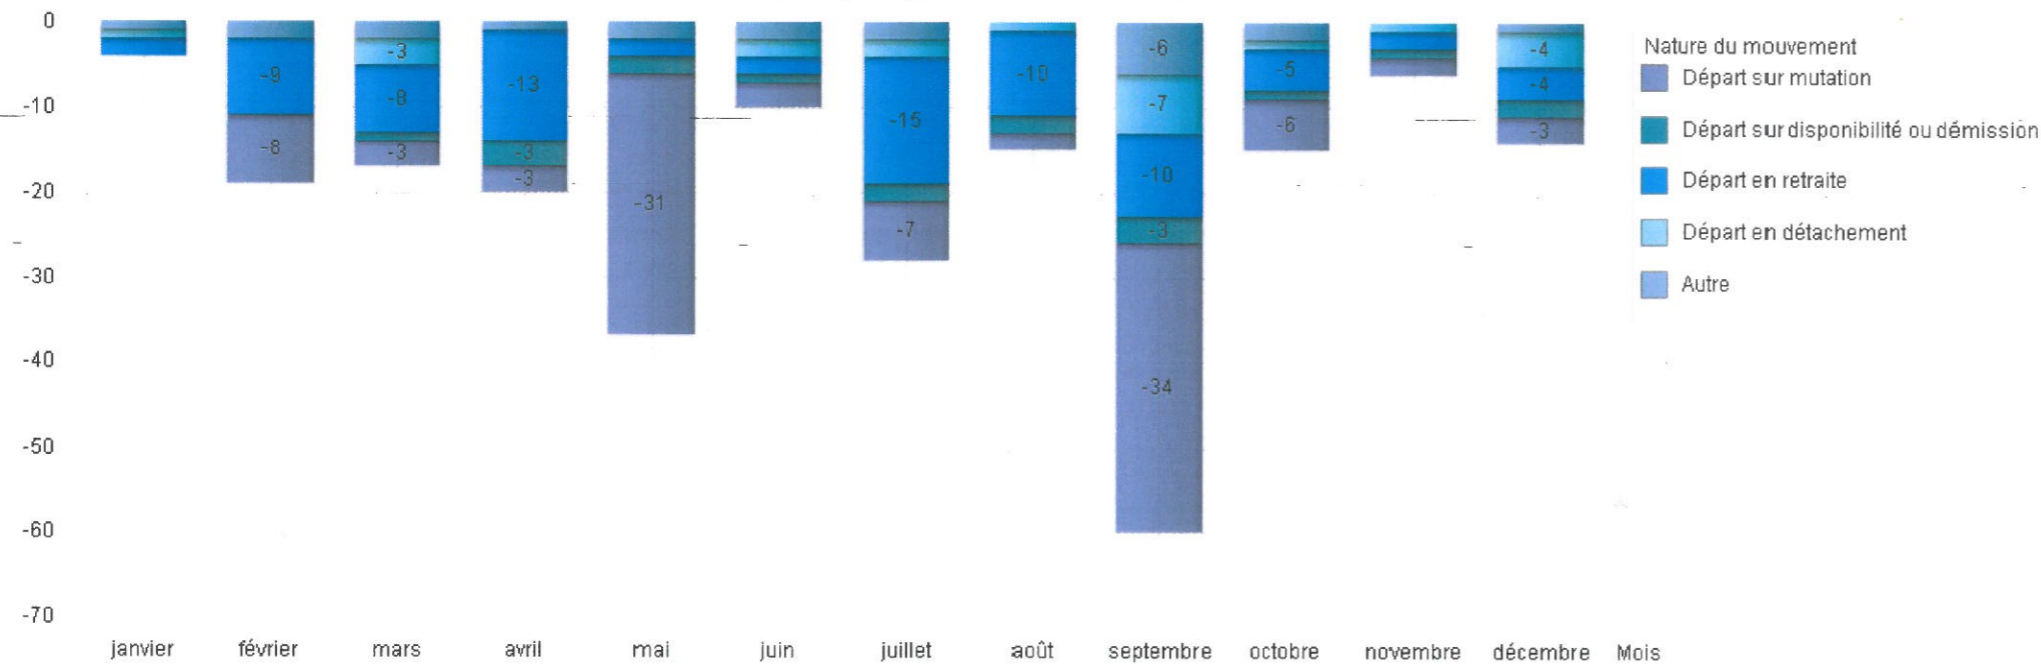

Départs par nature d'exercice sur 2014