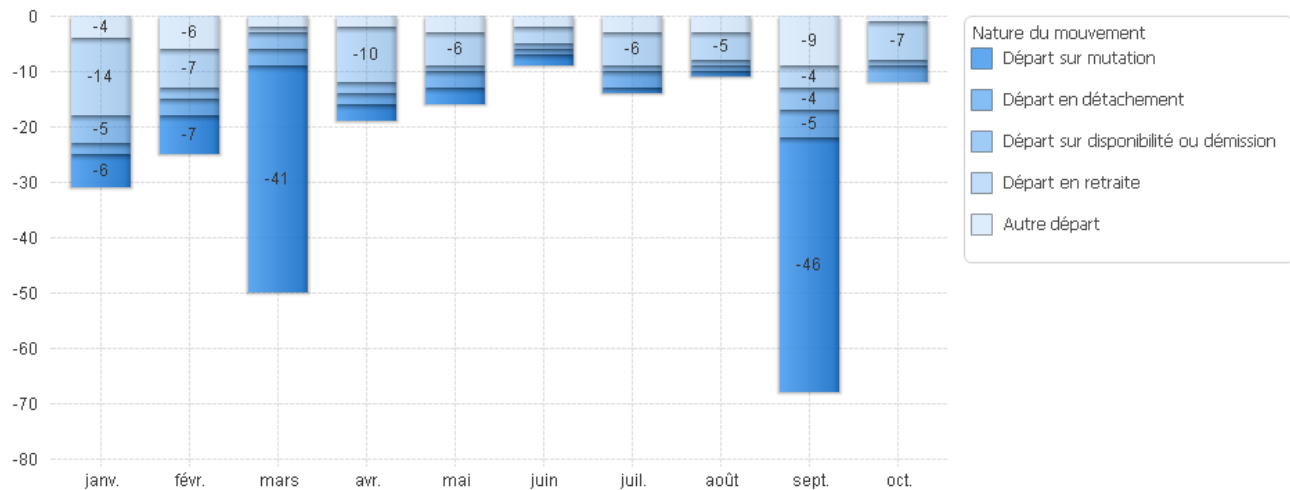

Comité technique du 8 octobre 2019 – Mobilités 2019

Données en effectifs physiques, sous plafond, hors vacataires

Analyse des flux

Histogramme des entrées de l'année 2019

Recrutements par nature d'exercice sur 2019

Arrivées et départs sur 2019

Entrées 2019 : 176

Sorties 2019 : 255

Histogramme des sorties de l'année 2019

Départs par nature d'exercice sur 2019

Répartition annuelle des entrées et sorties de l'année 2019

Synthèse des flux par nature d'exercice sur 2019