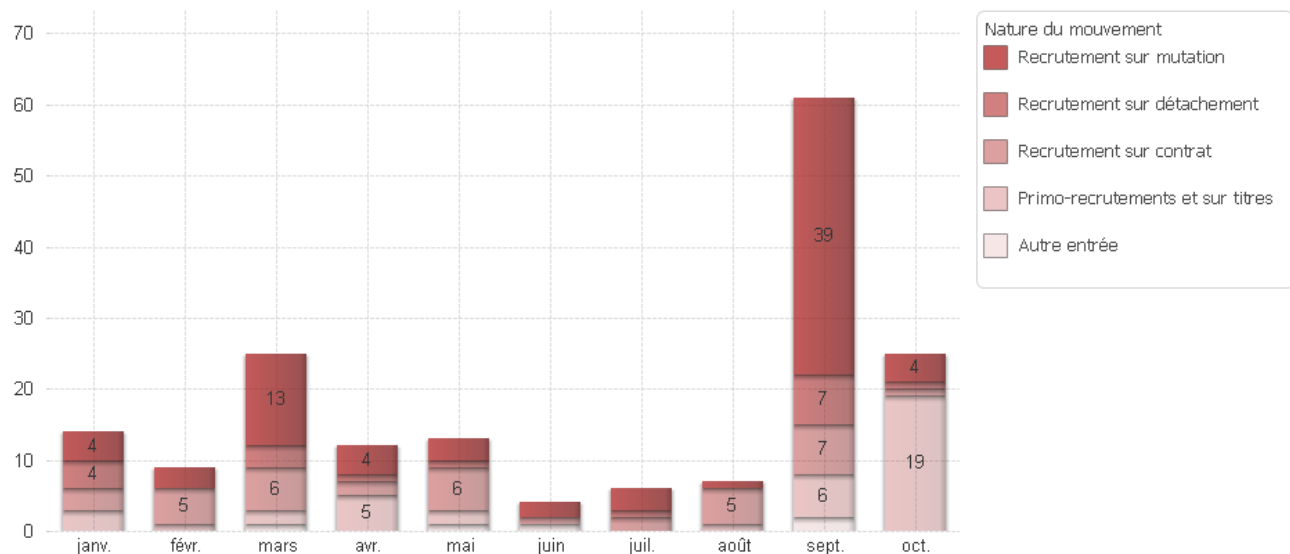

Comité technique du 8 octobre 2019 – Mobilités 2019

Données en effectifs physiques, sous plafond, hors vacataires

Analyse des flux

Histogramme des entrées de l'année 2019

Recrutements par nature d'exercice sur 2019

Arrivées et départs sur 2019

Entrées 2019 : 176

Sorties 2019 : 255

Histogramme des sorties de l'année 2019

Départs par nature d'exercice sur 2019

Répartition annuelle des entrées et sorties de l'année 2019

Synthèse des flux par nature d'exercice sur 2019